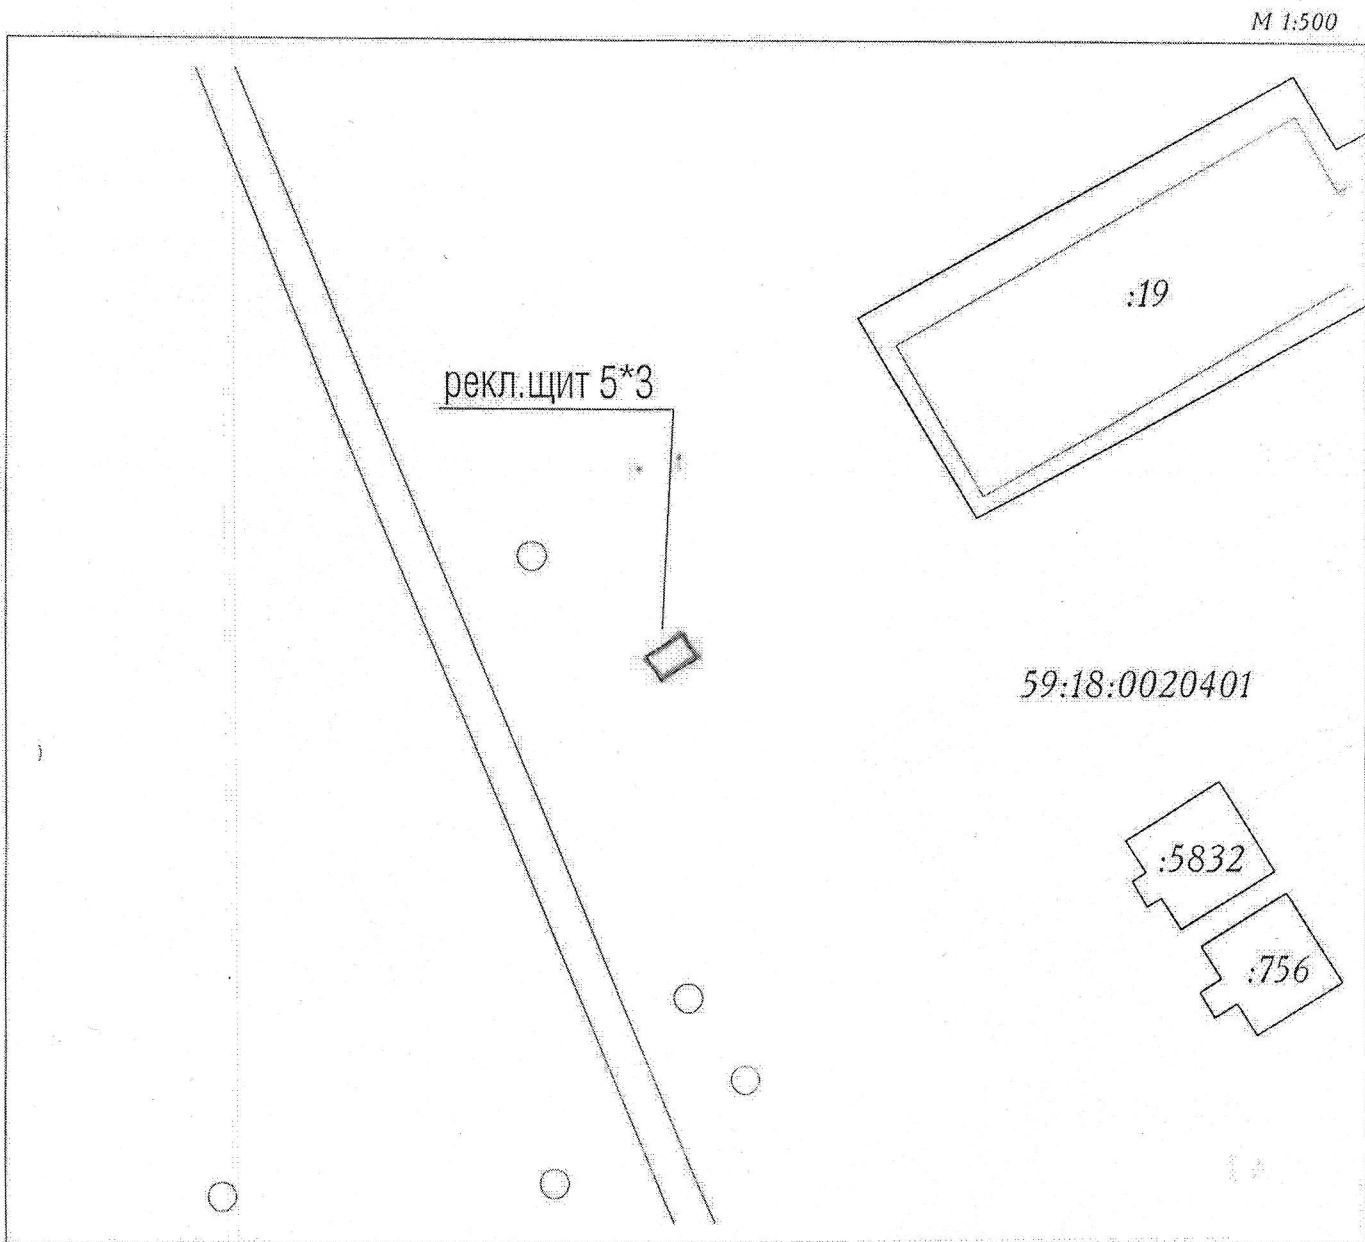

Схема расположения рекламной конструкции

Адрес: Пермский край, п.Полазна, ул.Дружбы, в районе дома №8

Координаты, м МСК-59

	X	Y
m.1	549474.50,	2240867.67
m.2	549472.76,	2240868.67
m.3	549471.26,	2240866.07
m.4	549473.00,	2240865.07

Условные обозначения:

-  - место размещения рекламной конструкции
-  - граница ранее учтённых земельных участков

Схема расположения рекламной конструкции

Адрес: Пермский край, п.Полазна, ул.50 лет Октября, в районе дома №15

Координаты, м МСК-59

	X	Y
m.1	549725.89,	2241056.08
m.2	549724.99,	2241056.51
m.3	549723.69,	2241053.82
m.4	549724.59,	2241053.39

М 1:500

Условные обозначения:

-  - место размещения рекламной конструкции
-  - граница ранее учтённых земельных участков