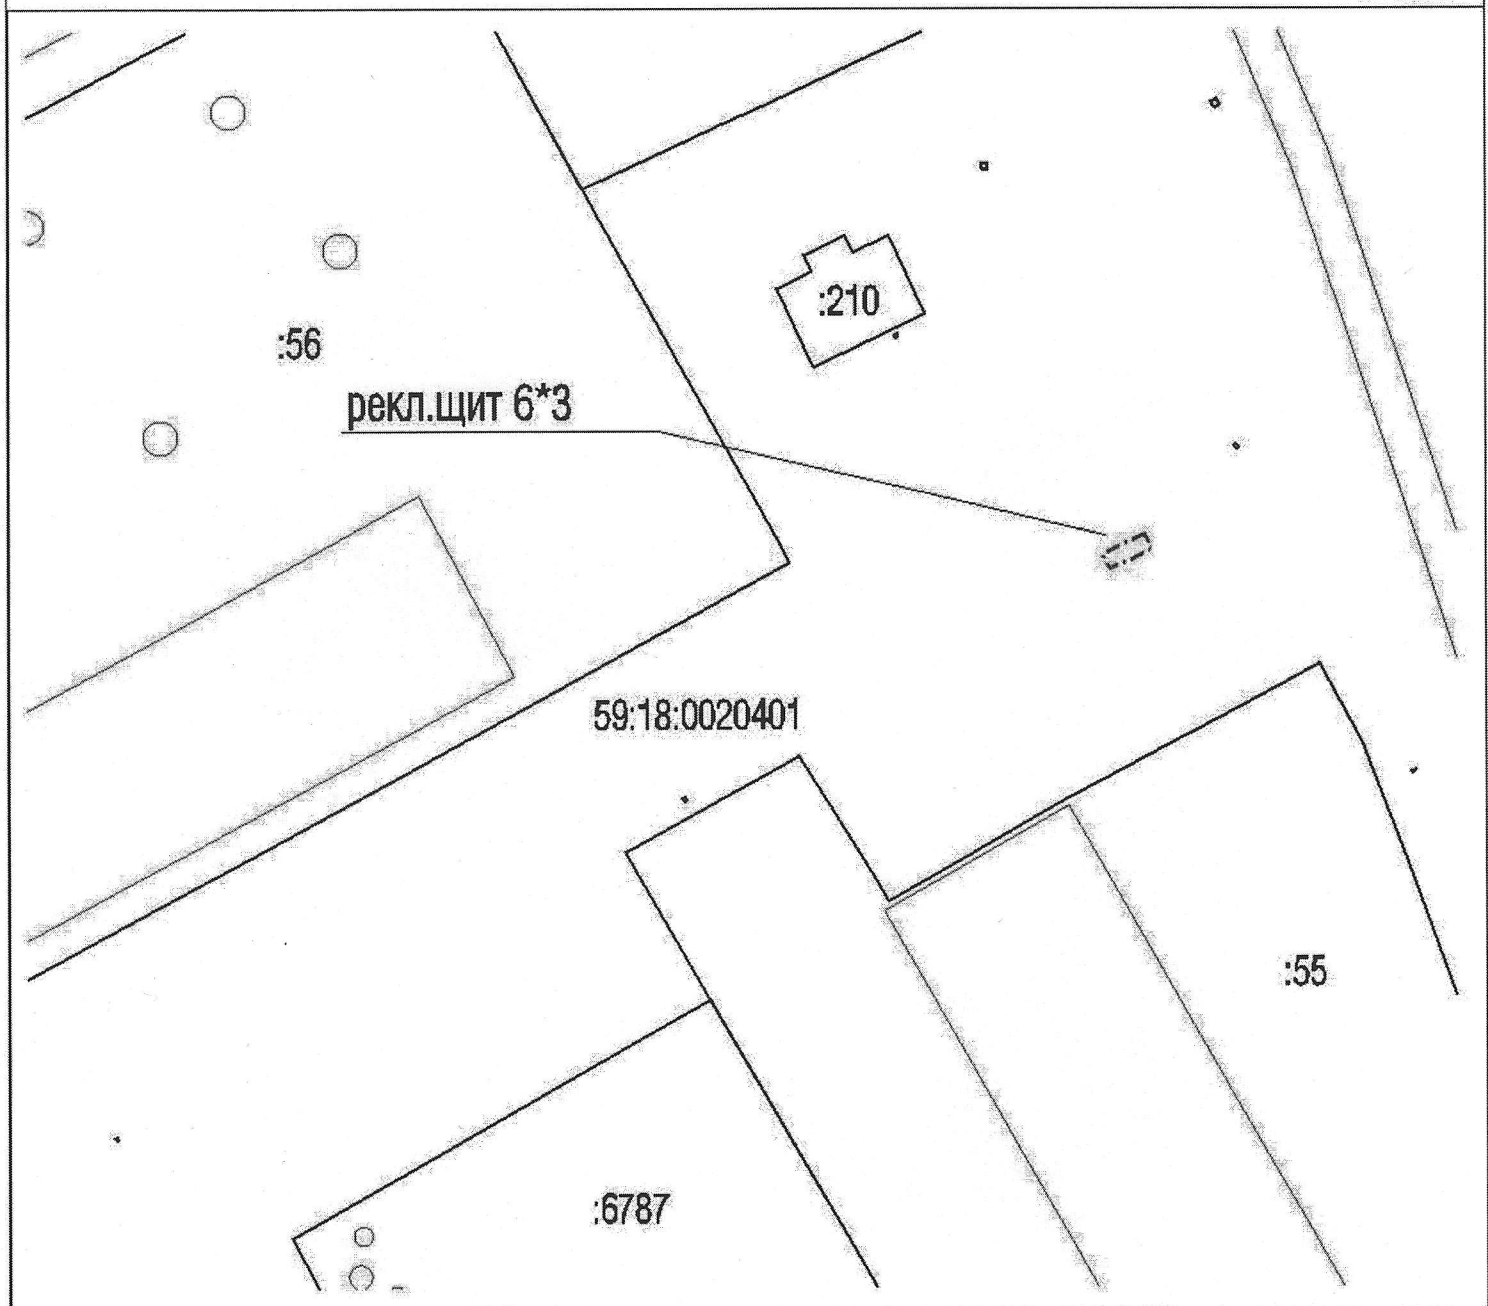

Схема расположения рекламной конструкции

Адрес: Пермский край, п.Полазна, ул.Дружбы, в районе дома №8

Координаты, м МСК-59

	X	Y
m.1	549474.50,	2240867.67
m.2	549472.76,	2240868.67
m.3	549471.26,	2240866.07
m.4	549473.00,	2240865.07

Условные обозначения:

-  - место размещения рекламной конструкции
-  - граница ранее учтённых земельных участков

Схема расположения рекламной конструкции

Адрес: Пермский край, п.Полазна, ул.50 лет Октября, в районе дома №15

Координаты, м МСК-59

	X	Y
m.1	549725.89,	2241056.08
m.2	549724.99,	2241056.51
m.3	549723.69,	2241053.82
m.4	549724.59,	2241053.39

М 1:500

Условные обозначения:

-  - место размещения рекламной конструкции
-  - граница ранее учтённых земельных участков